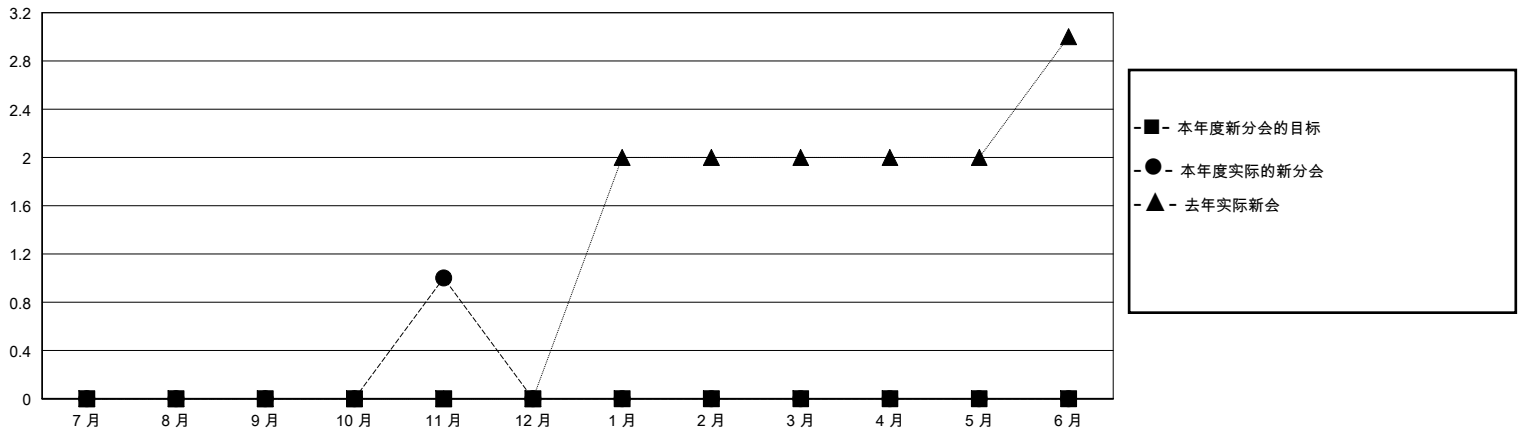

# MONTHLY MEMBERSHIP PROGRESS REPORT

District 390

Results as of: 11/30/2024

GMT:

地点 CHINA

GMT宪章区

分会			
成果 2024-2025			
季	新分会目标	新会	会员流失的分会
7月/8月/9月	0	0	0
10月/11月/12月	0	1	0
1月/2月/3月	0	0	0
4月/5月/6月	0	0	0

位会员@每位须缴			
成果 2024-2025			
季	会员净增长目标	实际会员增长数	实际退会会员 (包括转会)
7月/8月/9月	0	97	5
10月/11月/12月	0	105	15
1月/2月/3月	0	0	0
4月/5月/6月	0	0	0

目标与实际新会累积

目标和实际会员累积

已取消的分会: 0	51 CLUBS OF 64 增添1位或以上的新会员	性别分布 男 1,298 (55.80%) 女 1,028 (44.20%)
放弃的会员 过世 0 分会已取消 0 其他 20 总计 20	<a href="#">点击这里取得累计会员数据</a>	总计家庭单位会员数 0 支付减半会费的家庭会员 0