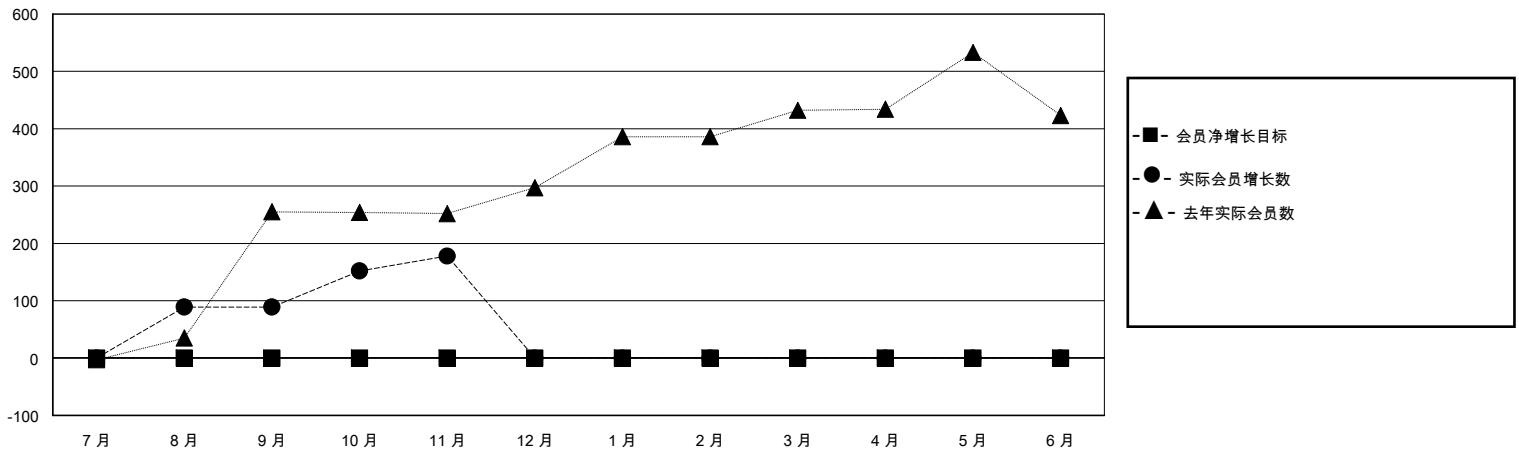

# MONTHLY MEMBERSHIP PROGRESS REPORT

District 390

Results as of: 11/30/2024

GMT:

地点 CHINA

GMT宪章区

分会			
成果 2024-2025			
季	新分会目标	新会	会员流失的分会
7月/8月/9月	0	0	0
10月/11月/12月	0	1	0
1月/2月/3月	0	0	0
4月/5月/6月	0	0	0

位会员@每位须缴			
成果 2024-2025			
季	会员净增长目标	实际会员增长数	实际退会会员 (包括转会)
7月/8月/9月	0	97	5
10月/11月/12月	0	105	15
1月/2月/3月	0	0	0
4月/5月/6月	0	0	0

目标与实际新会累积

目标和实际会员累积

已取消的分会: 0	51 CLUBS OF 64 增添1位或以上的新会员	性别分布 男 1,298 (55.80%) 女 1,028 (44.20%)
放弃的会员 过世 0 分会已取消 0 其他 20 总计 20	<a href="#">点击这里取得累计会员数据</a>	总计家庭单位会员数 0 支付减半会费的家庭会员 0